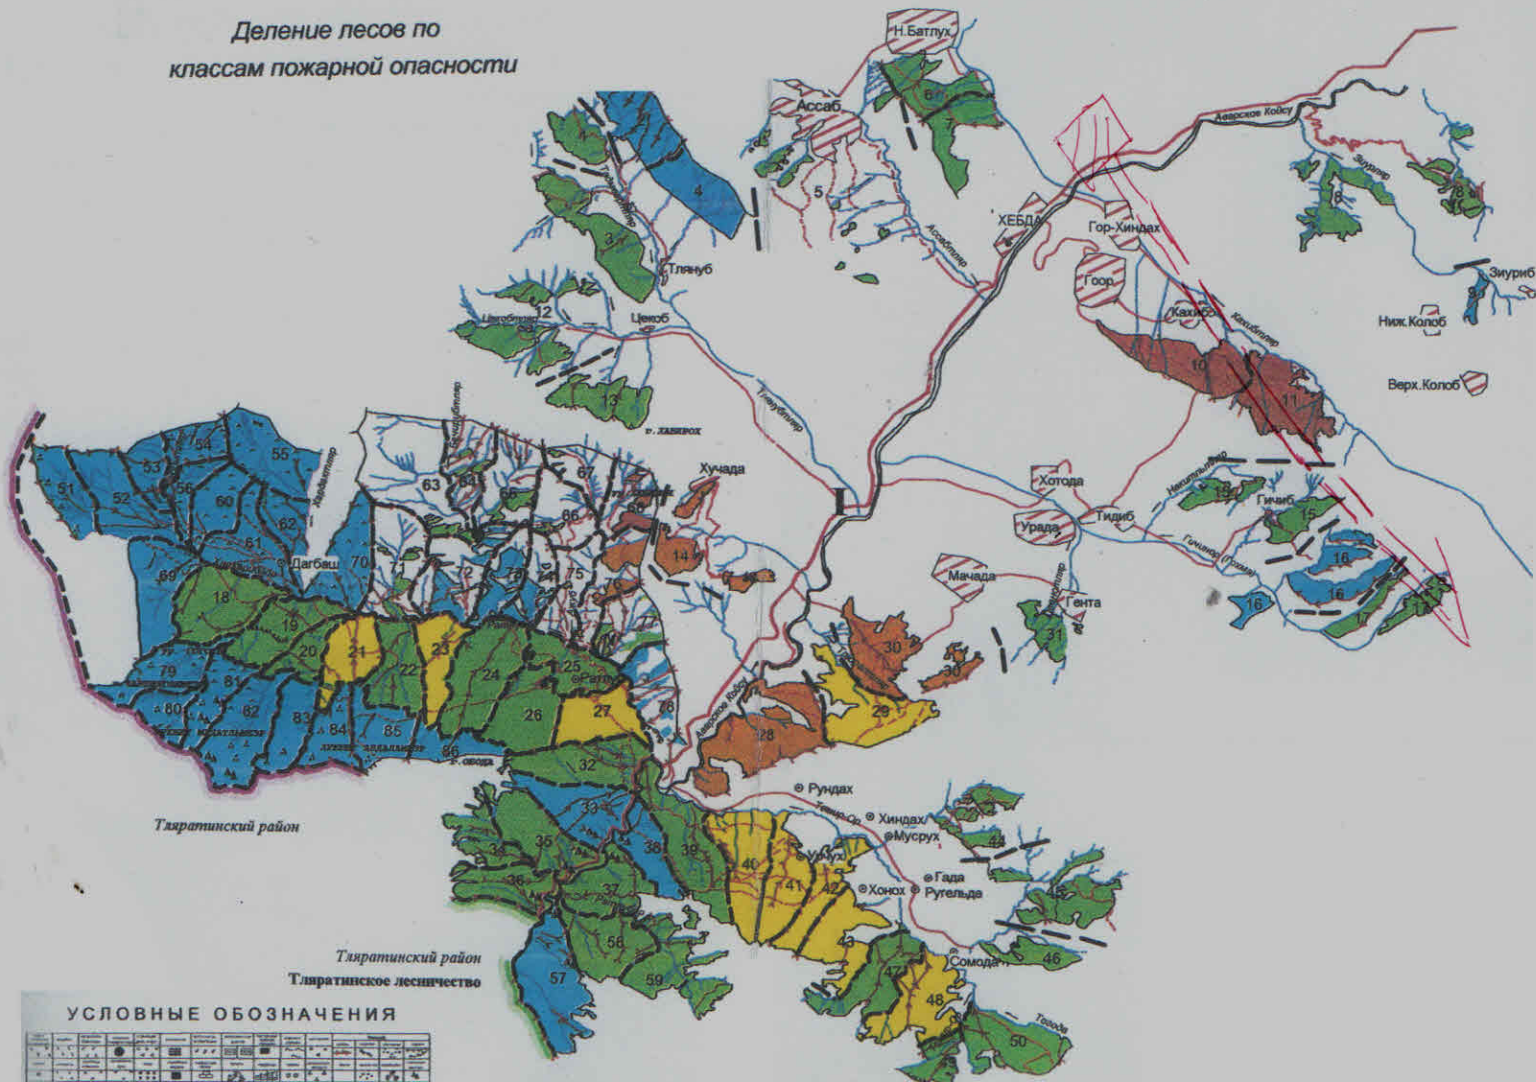

КАРТА-СХЕМА

ЛЕСОНАСАЖДЕНИЙ СОВЕТСКОГО лесничества РЕСПУБЛИКИ ДАГЕСТАН

Деление лесов по
классам пожарной опасности

УСЛОВНЫЕ ОБОЗНАЧЕНИЯ

Лесничества		Участки лесничества		Земельные участки	
Класс пожарной опасности	Состояние	Класс пожарной опасности	Состояние	Класс пожарной опасности	Состояние
I	Лес	I	Лес	I	Земельный участок
II	Лес	II	Лес	II	Земельный участок
III	Лес	III	Лес	III	Земельный участок
IV	Лес	IV	Лес	IV	Земельный участок
V	Лес	V	Лес	V	Земельный участок

-  МЛПК – 1ед.
Состав – 3 чел.
-  Маневрирование в
Гунибское лесничество

Шифр	НАИМЕНОВАНИЕ УЧАСТКОВОГО ЛЕСНИЧЕСТВА	НАИМЕНОВАНИЕ РАЙОНА		ПЛОЩАДЬ, ГА
		ШАМИЛЬСКИЙ	БАБАЮРТОВСКИЙ	
①	СОВЕТСКОЕ	I 14470	II 105	14575